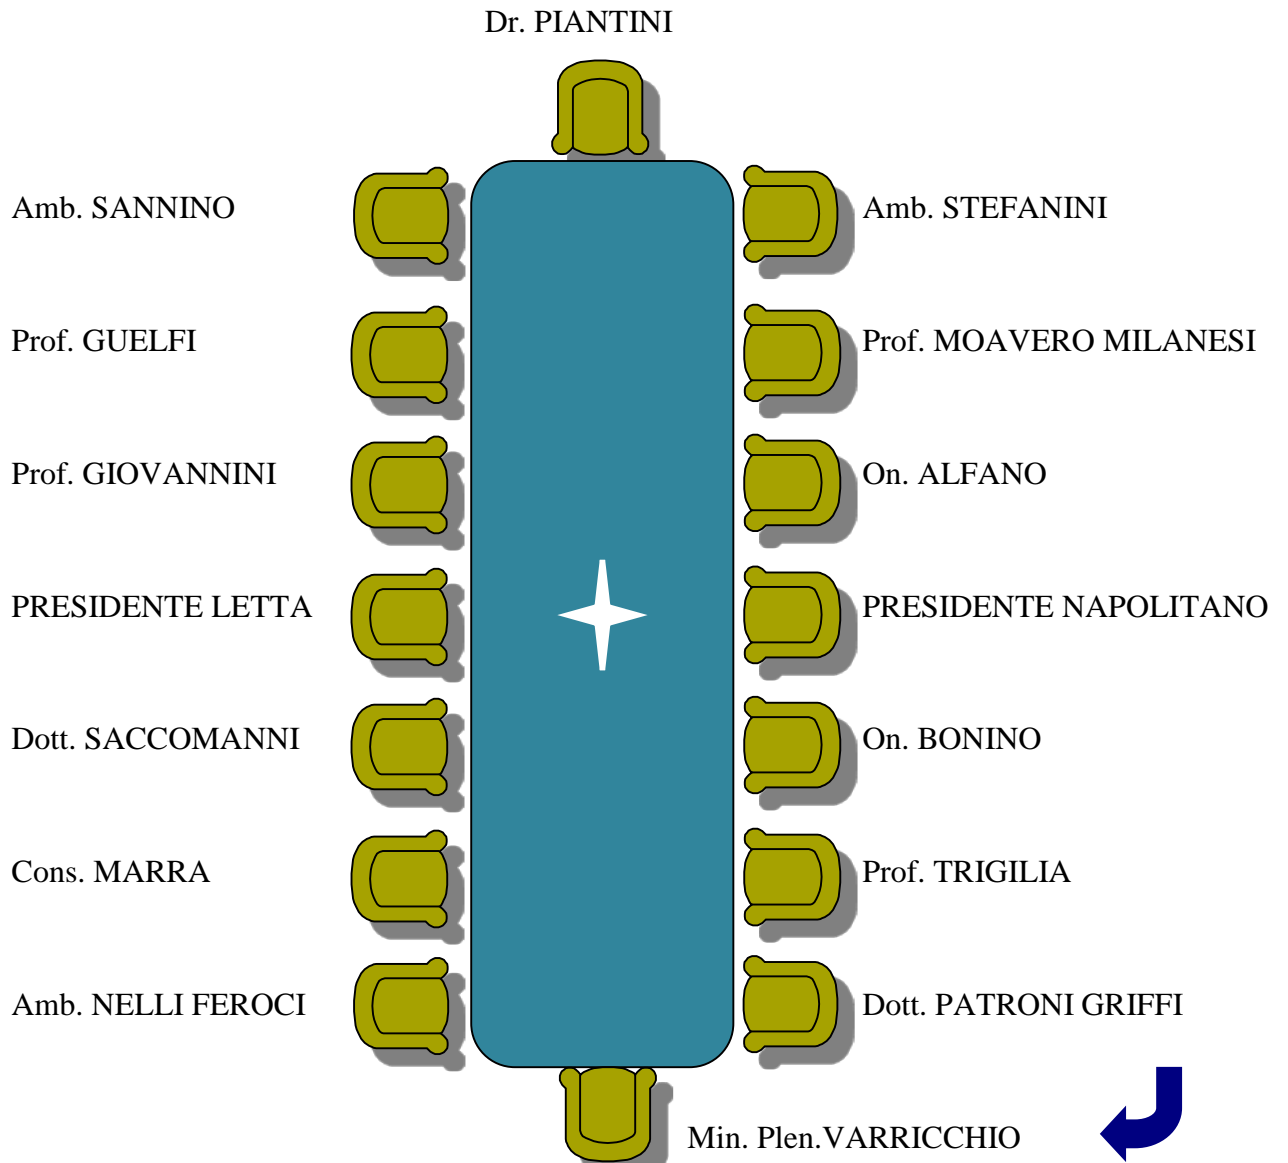

PIAZZAMENTO E MENU'

Mezze maniche con melanzane e ricotta infornata

Spigola al vapore
Sformatini di patate e funghi chiodini
Fagiolini verdi

Gelato con cialde
Frutta

Pietracalda – Feudi di San Gregorio
Dolcetto di Dogliani – Poderi Luigi Einaudi
Kabir - Donnafugata